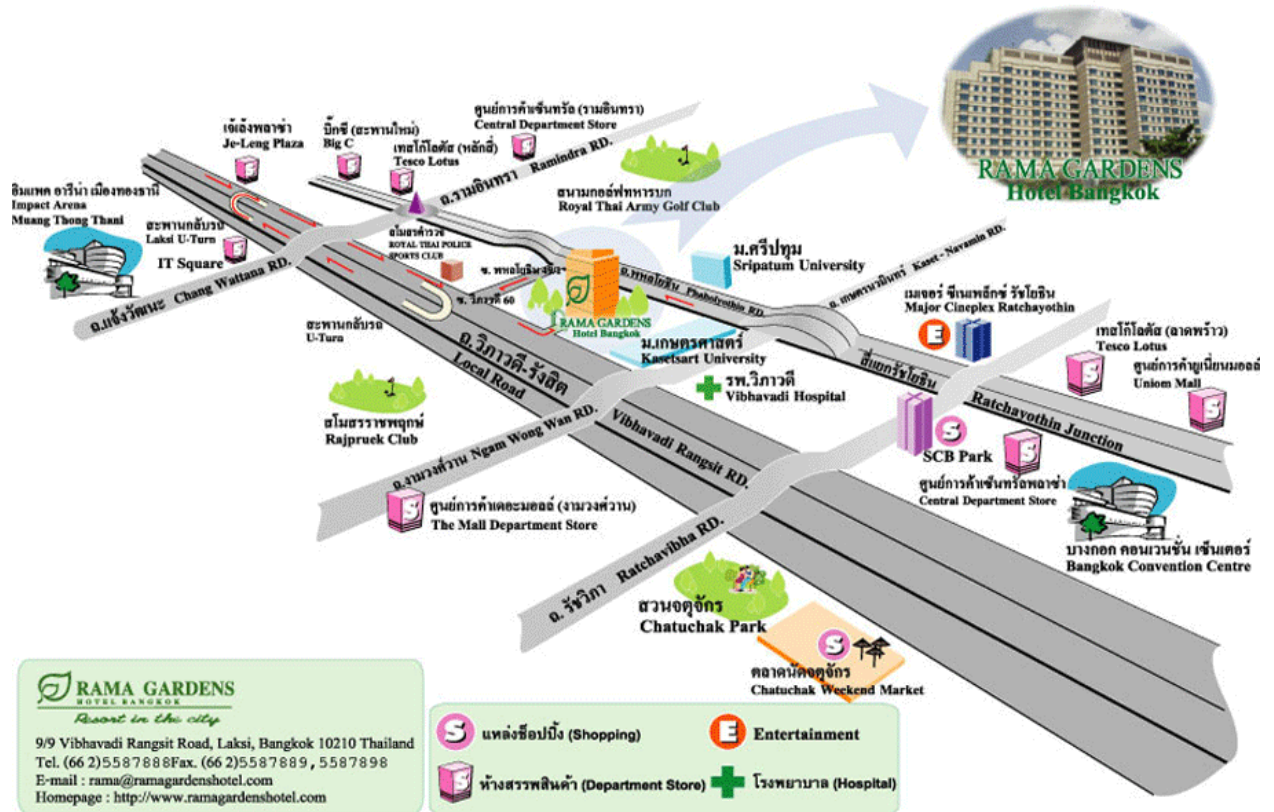

แผนที่ตั้งโรงแรมรามาการ์เด็นส์

### SHUTTLE BUS SERVICE SCHEDULE

FOR YOUR CONVENIENCE THE RAMA GARDENS HOTEL PROVIDES DAILY COMPLIMENTARY SHUTTLE BUS TO FOLLOWING DOWNTOWN SHOPPING CENTERS, CHATUCHAK (WEEKEND MARKET)

#### 1. ROUTE : HOTEL - CENTRAL LADPRAOW - CENTRAL WORLD

ออกเดินทางจากโรงแรมรามาการ์เด้นท์ - เซ็นทรัลลาดพร้าว - เซ็นทรัลเวิลด์

	เวลาที่ออกจากโรงแรมรามาการ์เด้นท์	เวลาที่ออกจากเซ็นทรัลเวิลด์
Trip 1	10.00 A.M.	12.00 A.M.
Trip 2	02.00 P.M.	04.00 P.M.
Trip 3	06.00 P.M. (ไปส่งเฉพาะเซ็นทรัล ลาดพร้าว)	
Trip 4	06.00 P.M. (ไปส่งเฉพาะเซ็นทรัลเวิลด์)	07.30 P.M.

CAPACITY 15 SEATS (จำนวน 15 ที่นั่ง)

DUE TO LIMITED SEAT CAPACITY. PLEASE RESERVE YOUR SEAT EARLY AT BELL CAPTAIN DESK.

REMARKS : THE HOTEL WILL NOT BE RESPONSILBE FOR ANY UNFORESEEN DELAY DUE TO THE CITY TRAFFIC ON CERTAIN DEPART / ARRIVAL PERIODS THE MANAGEMENT