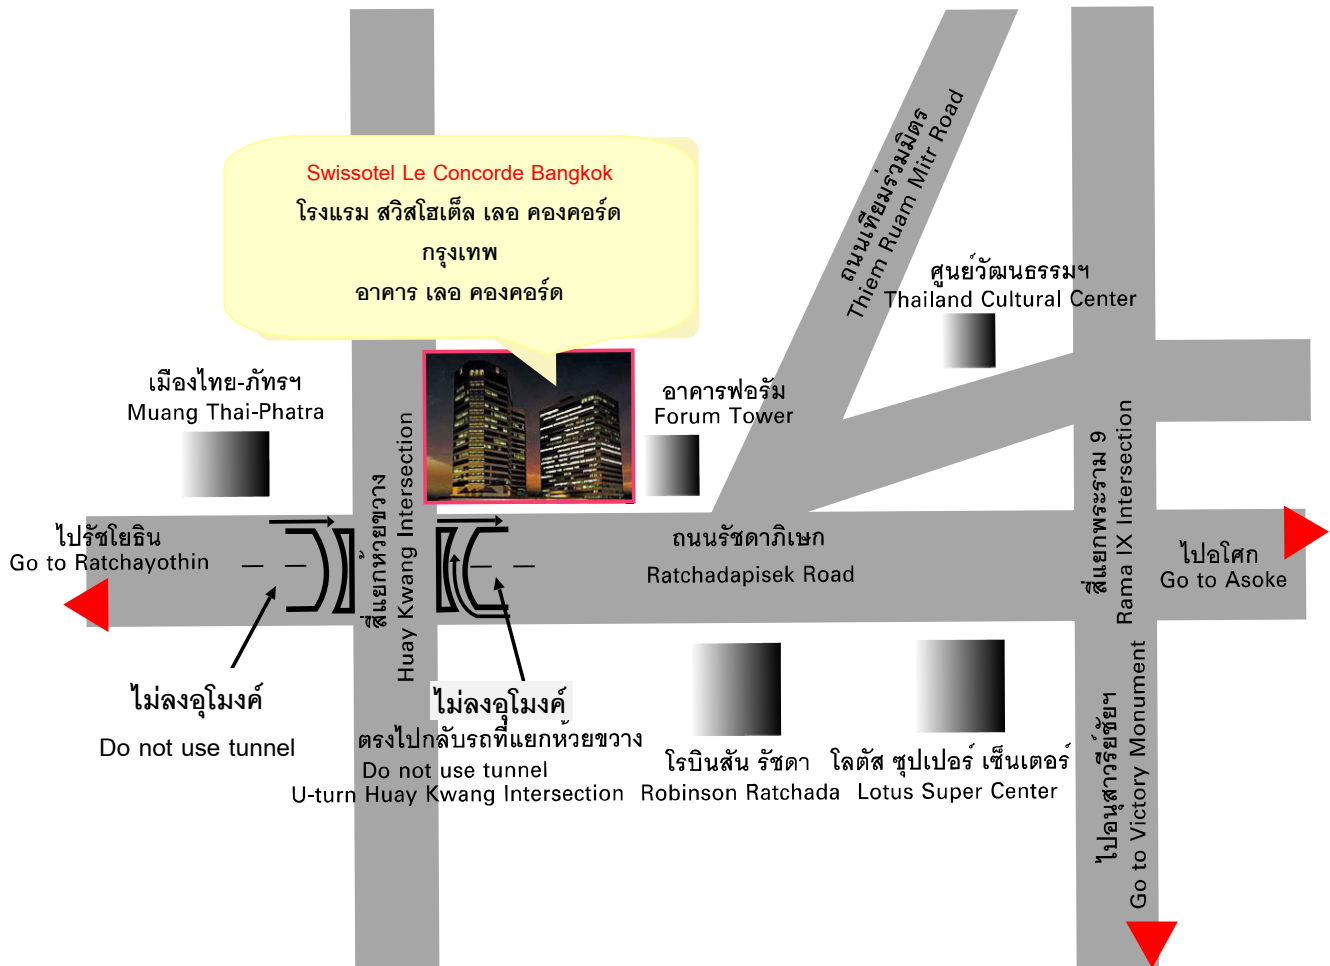

สิ่งที่ส่งมาด้วย ลำดับที่ 8

- หากเดินทางมาด้วยรถไฟฟ้าใต้ดินให้ขึ้นที่สถานีห้วยขวางโดยใช้ประตูทางออกหมายเลข 2 ทางไปอาคารเลอ คอนคอร์ด
- รถประจำทางที่ผ่าน : 12, 13, 73, 122, 136, 137, 175, 185, 206
- รถปรับอากาศที่ผ่าน : ปอ.15, ปอ.18, ปอ.22, ปอ.136, ปอ.137, ปอ.514, ปอ.517, ปอ.528, ปอ.529